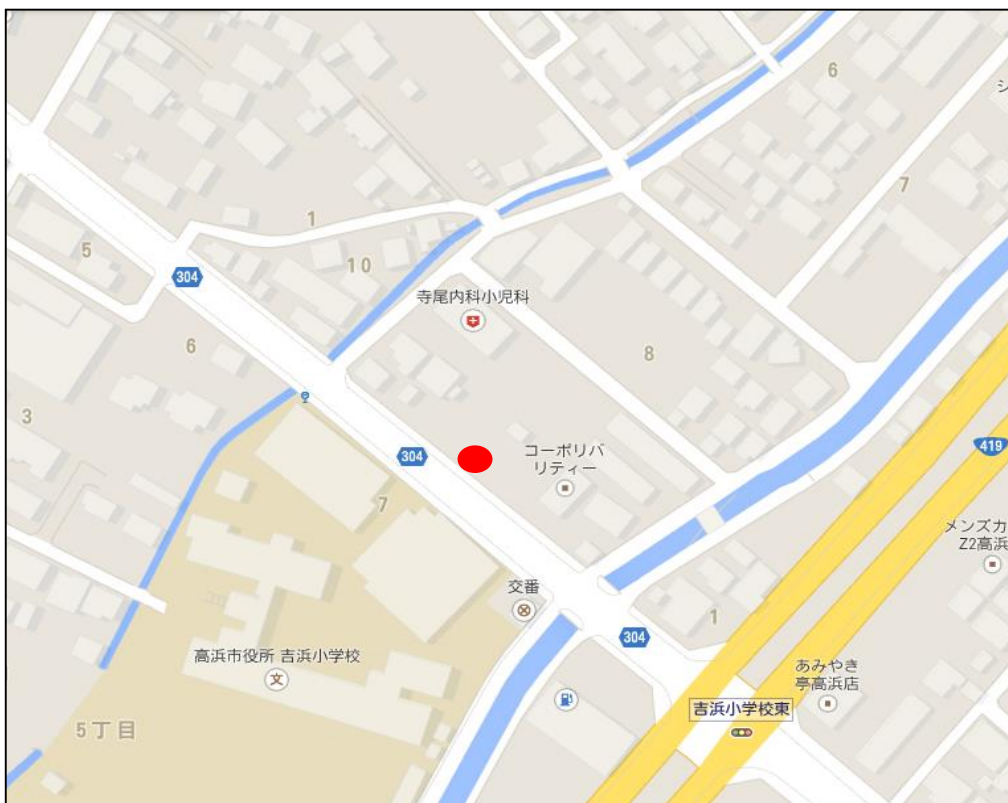

【シャトルバス 乗降場】

<吉浜人形前>

<寺尾内科前>

<シルバー人材センター横>

<高浜港駅前>

<観光案内所前>