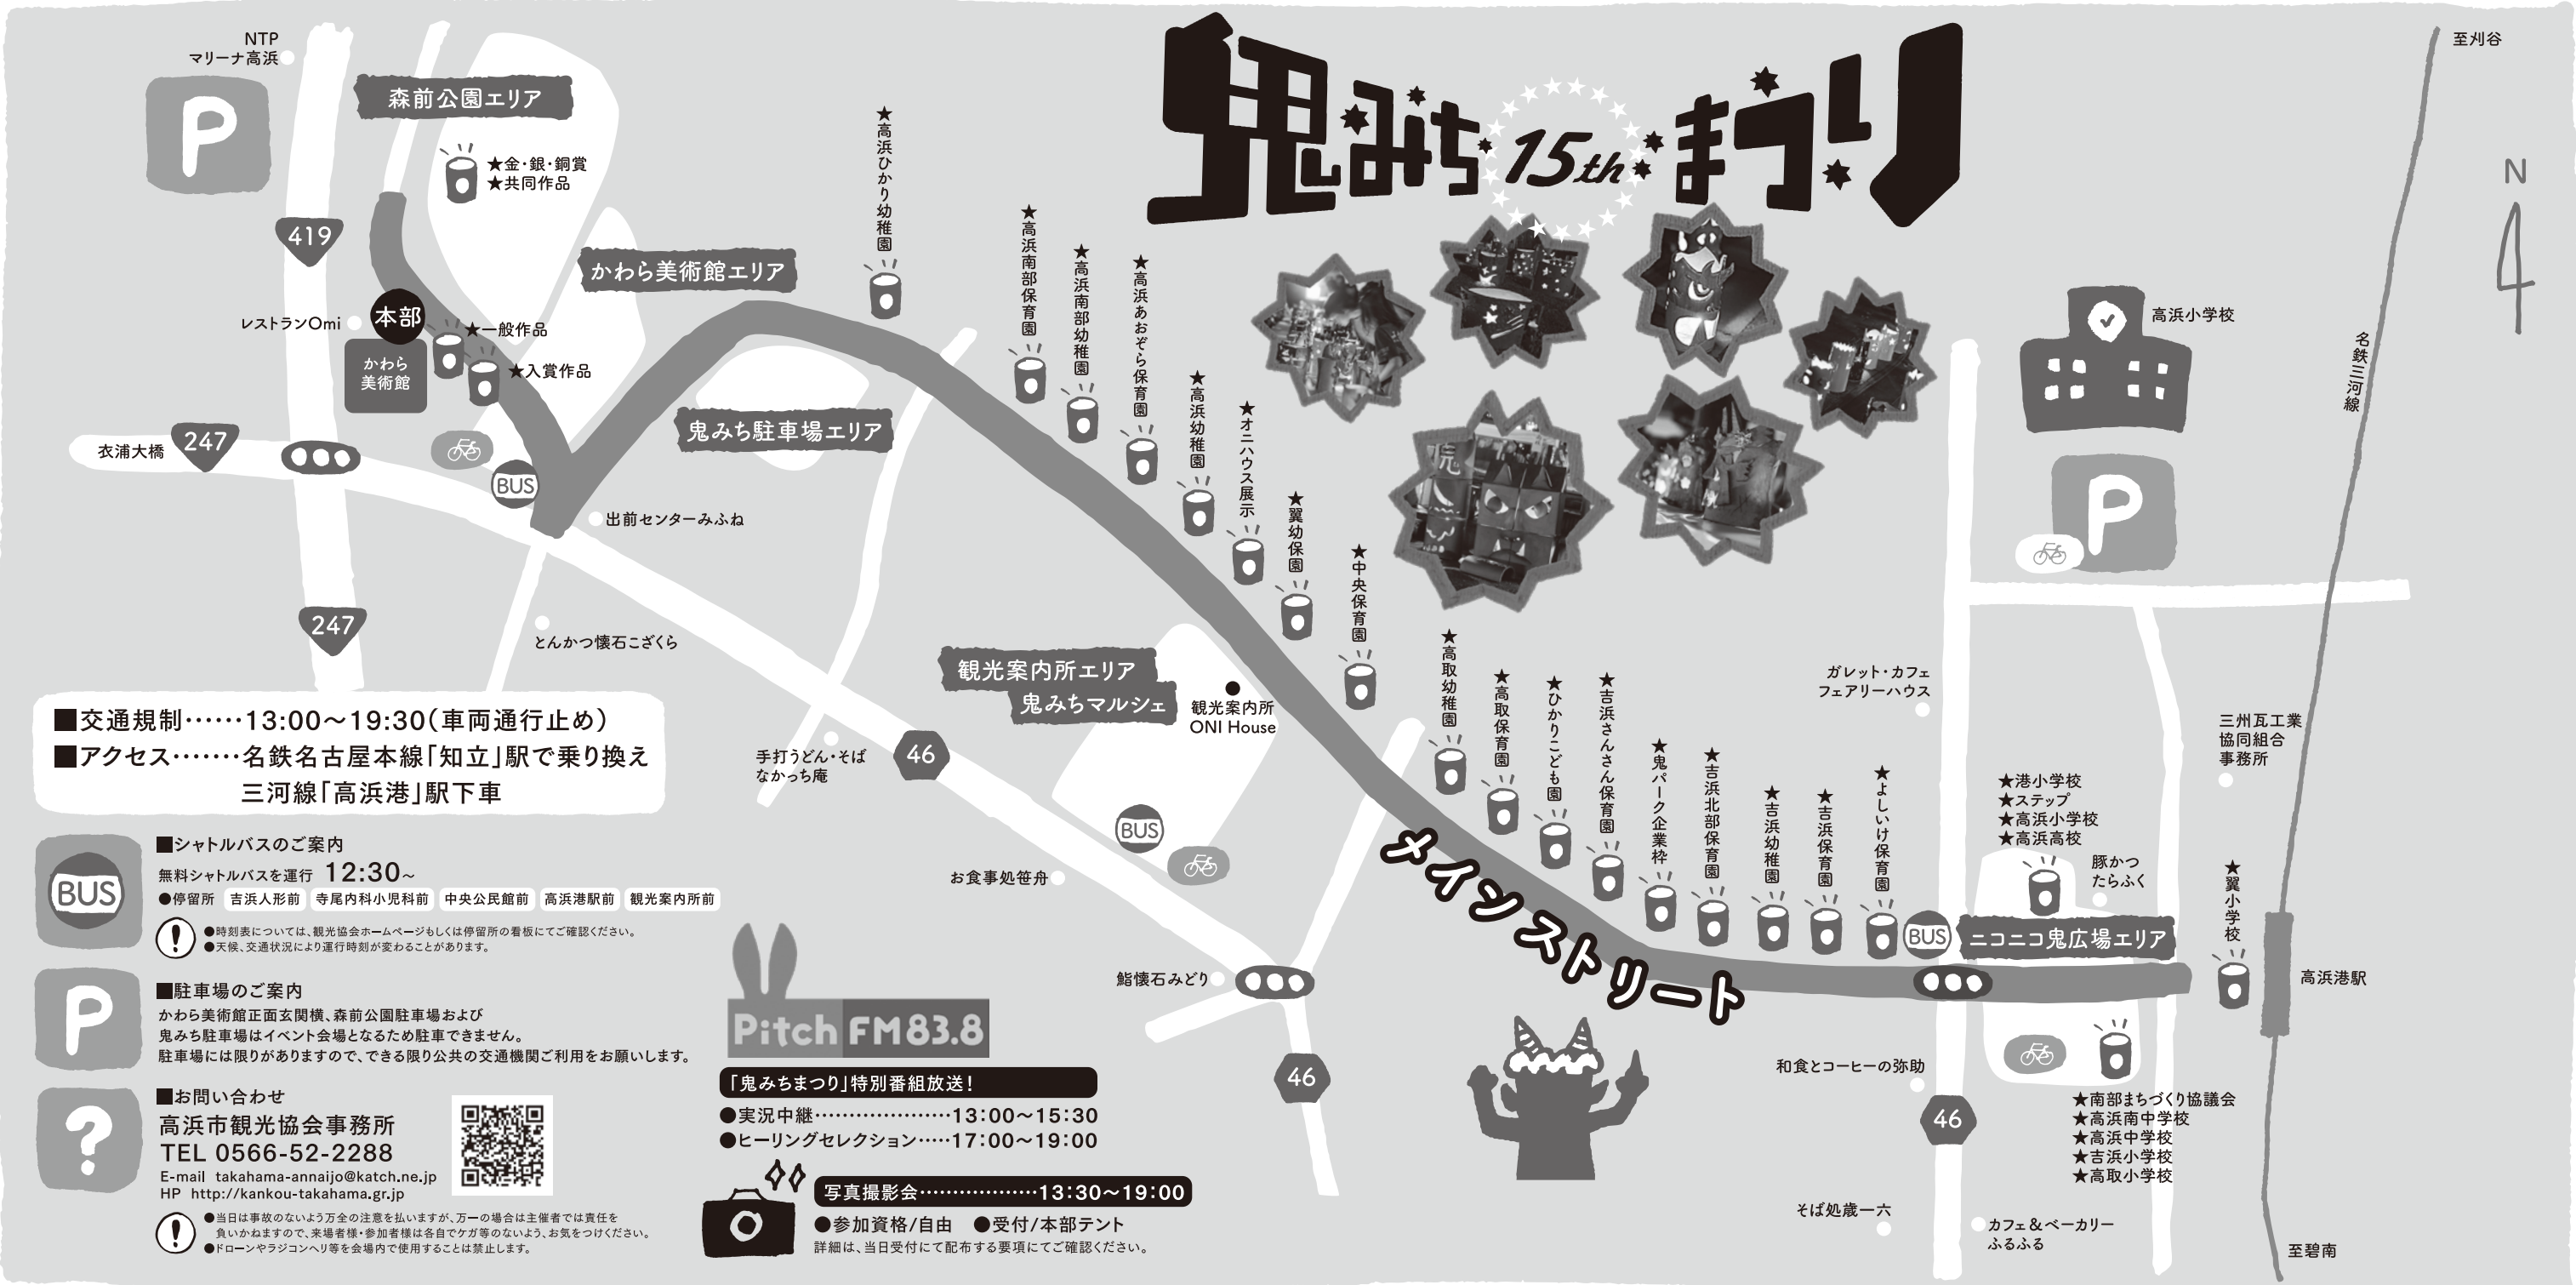

鬼みち15thまつり

■交通規制……13:00~19:30(車両通行止め)
 ■アクセス……名鉄名古屋本線「知立」駅で乗り換え
 三河線「高浜港」駅下車

■シャトルバスのご案内
 無料シャトルバスを運行 12:30~
 ●停留所 吉浜人形前 寺尾内科小児科前 中央公民館前 高浜港駅前 観光案内所前
 ●時刻表については、観光協会ホームページもしくは停留所の看板にてご確認ください。
 ●天候、交通状況により運行時刻が変わることがあります。

■駐車場のご案内
 かわら美術館正面玄関横、森前公園駐車場および
 鬼みち駐車場はイベント会場となるため駐車できません。
 駐車場には限りがありますので、できる限り公共交通機関ご利用をお願いします。

■お問い合わせ
 高浜市観光協会事務所
 TEL 0566-52-2288
 E-mail takahama-annaijo@katch.ne.jp
 HP http://kankou-takahama.gr.jp

Pitch FM83.8
 「鬼みちまつり」特別番組放送!
 ●実況中継……13:00~15:30
 ●ヒーリングセレクション……17:00~19:00
 写真撮影会……13:30~19:00
 ●参加資格/自由 ●受付/本部テント
 詳細は、当日受付にて配布する要項にてご確認ください。

協賛

- 愛知県陶器瓦工業組合
- 青木堂
- 特定非営利活動法人あかおにどん
- 有限会社アクセスプランニング
- 岩月製菓株式会社
- 魚松
- 株式会社エザカ
- 有限会社M's