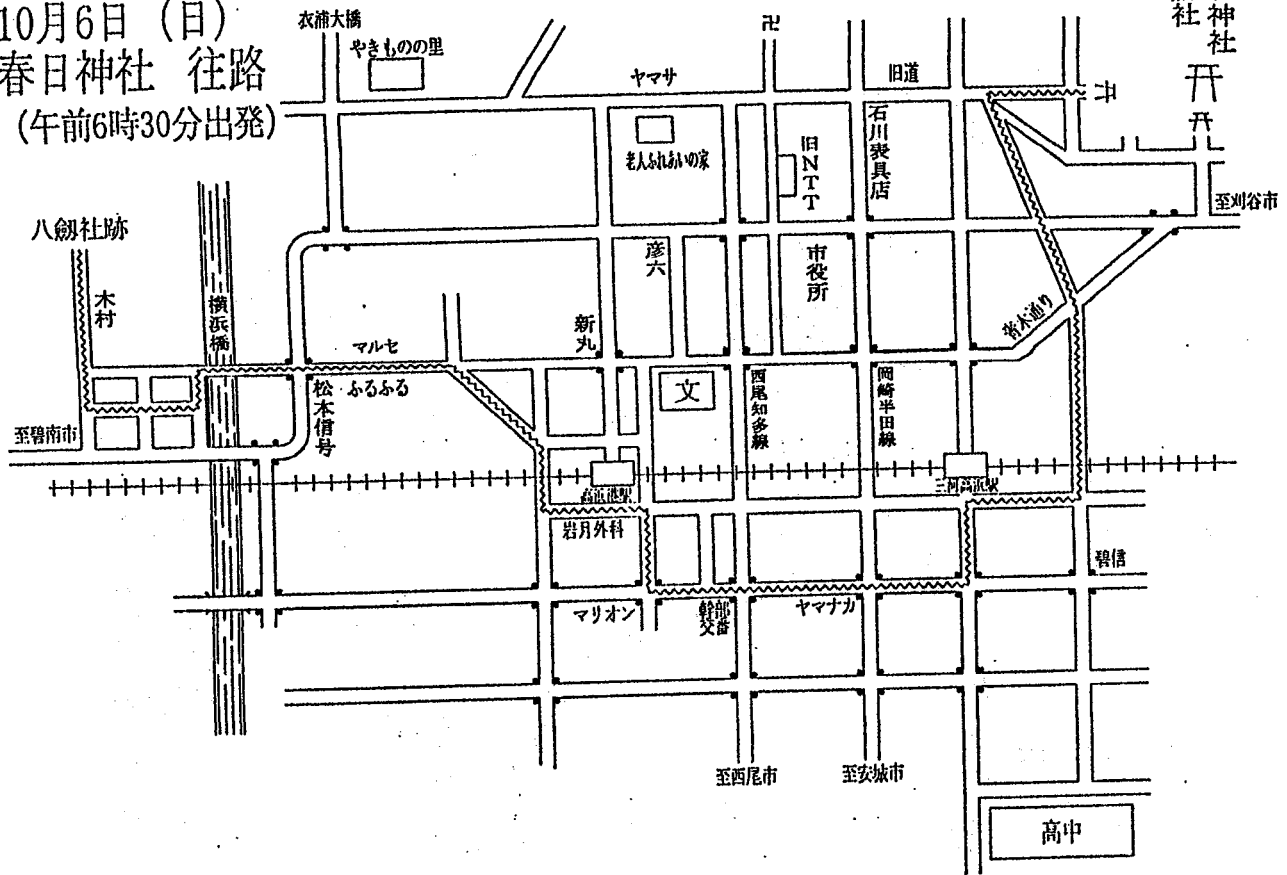

平成25年度 行列通行順路案内

10月6日 (日)
春日神社 往路
(午前6時30分出発)

10月6日 (日)
春日神社 帰路
(午後6時出発)