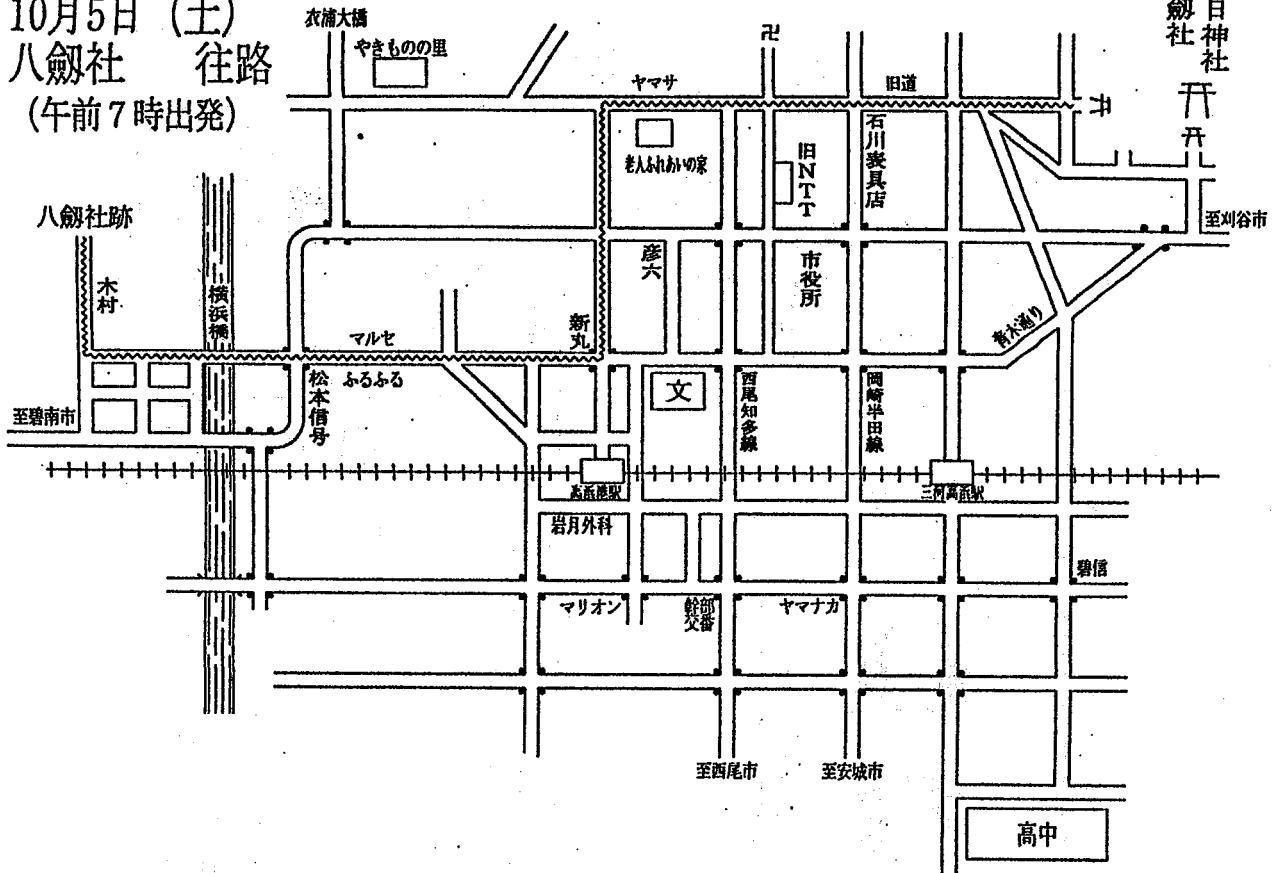

平成25年度 行列通行順路案内

10月5日 (土)
八劔社 往路
(午前7時出発)

10月5日 (土)
八劔社 帰路
(午後6時出発)