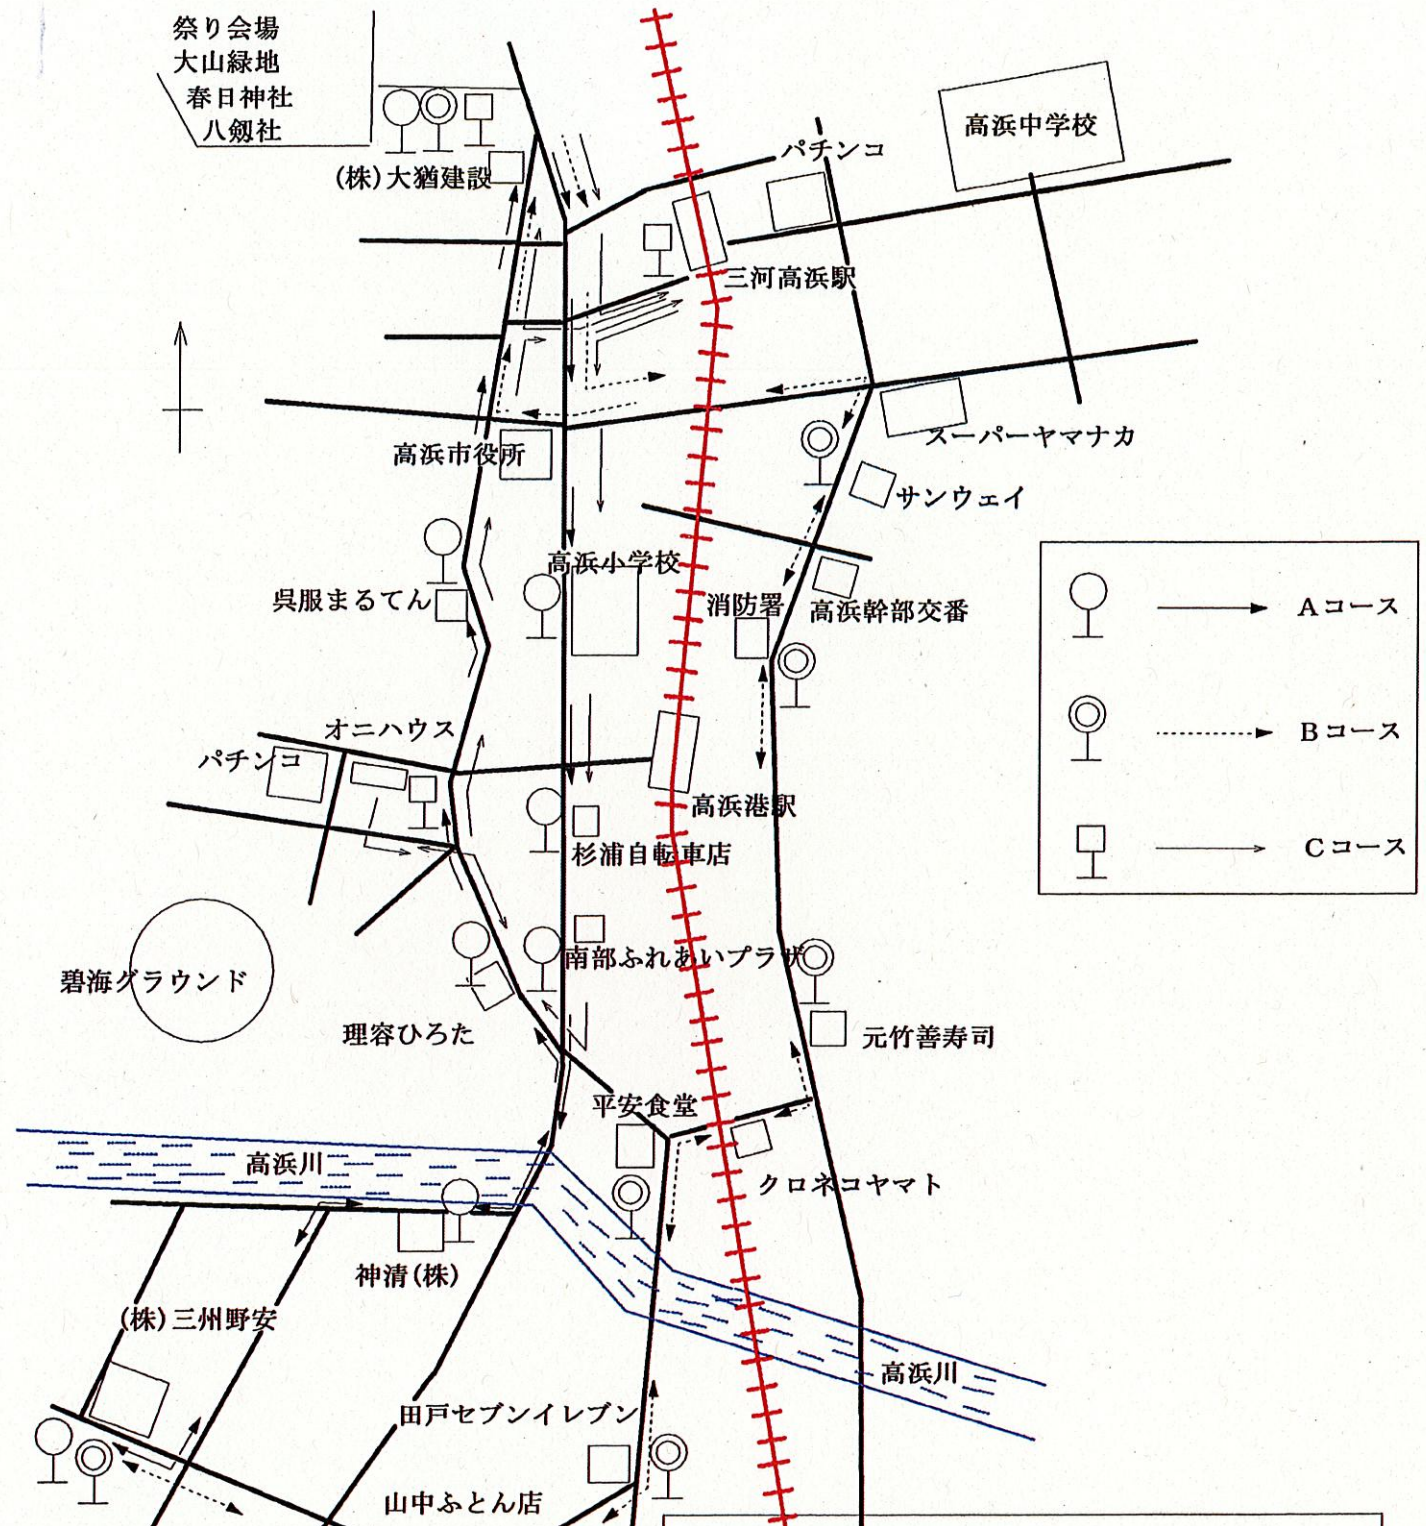

# 高浜おまん和祭り無料巡回バス運行コース

**無料巡回バス利用上の注意事項**

- ☆ バス停以外の場所での乗り降りはありません
- ☆ バス停付近はゴミを捨てないでお持ち帰りください。
- ☆ オニハウス駐車場より15分おきに2台のバスが運行しています。