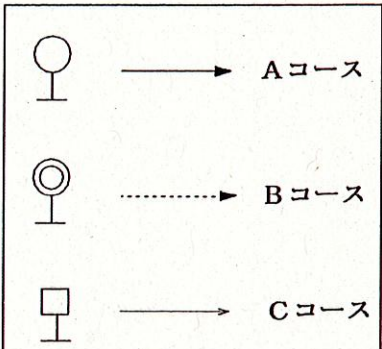

# 高浜おまん和祭り無料巡回バス運行コース

**無料巡回バス利用上の注意事項**

- ☆ バス停以外の場所での乗り降りはありません
- ☆ バス停付近はゴミを捨てないでお持ち帰りください。
- ☆ オニハウス駐車場より15分おきに2台のバスが運行しています。