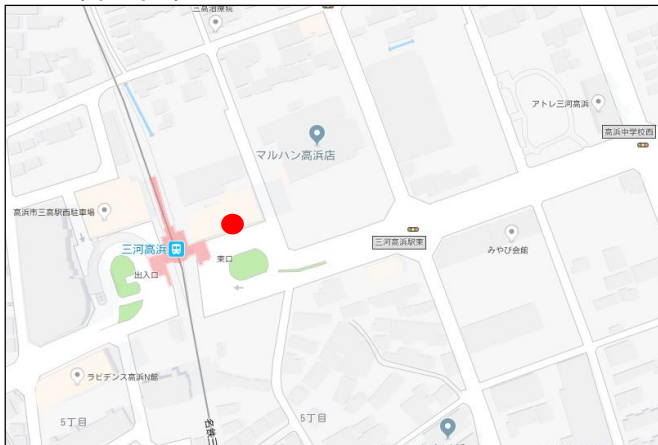

【シャトルバス 乗降場】

<吉浜人形前>

<シルバー人材センター横>

<三河高浜駅東口>

<高浜港駅前>

<観光案内所前>